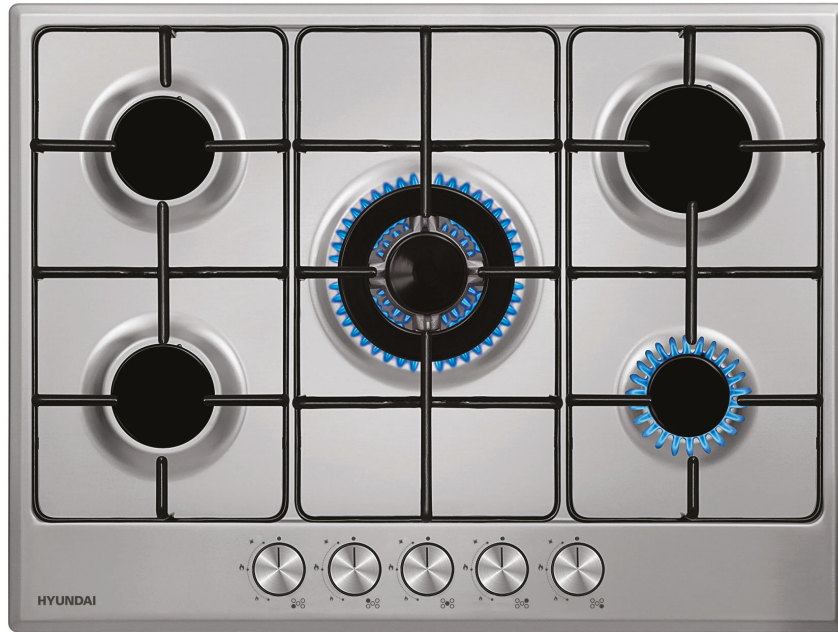

# GHHN-5F3

PIANO COTTURA | 5 FUOCHI | 70 CM | INOX

**HYUNDAI**  
ELECTRONICS

5

NUMERO  
BRUCIATORI

## Specifiche tecniche

Finitura INOX

Finitura manopola PT/rifinite  
inox

## Dimensioni

Altezza (mm) 103,5

Larghezza (mm) 690

Profondità (mm) 520

BRUCIATORE  
TRIPLA CORONA

Con i suoi 3,5 kW di potenza, è  
l'ideale per cotture ultrarapide

VALVOLA  
DI SICUREZZA

Evita la fuoriuscita di gas in  
caso di accidentale  
spegnimento della fiamma

ACCENSIONE  
AUTOMATICA

Per azionare il piano cottura è  
sufficiente la semplice pressione